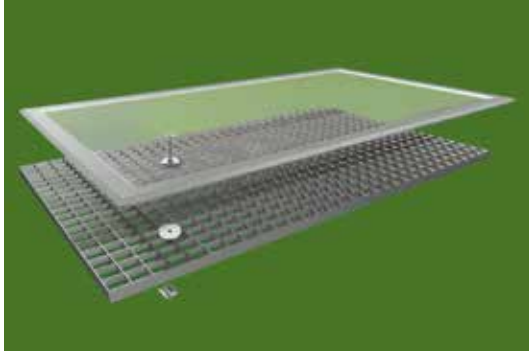

Fini le nettoyage des sauts-de-loup !

avec les couvertures de saut-de-loup d'erfal

Montage et entretien faciles

Les couvertures de saut-de-loup d'erfal vous séduiront par un design résolument contemporain, assemblées à l'aide de profils aluminium très fins et biseautés au niveau des arrêtes. En quelques gestes, elles se fixent aisément au-dessus de la grille du soupirail. Un simple coup de balai suffit à les nettoyer.

Une adéquation parfaite

Sols synthétiques ou en béton, obliques ou, plats en raccord de façade ou de fenêtre, les couvertures de saut-de-loup d'erfal existent en diverses variantes et assurent une protection sans faille. La légèreté et l'universalité des combinaisons de profilés garantissent une adéquation optimale aux conditions architecturales et, par là même, une parfaite étanchéité.

Une extrême résistance

Grâce aux raccords spéciaux du cadre en aluminium et à la toile en acier inoxydable indéformable, les couvertures de saut-de-loup d'erfal se distinguent par une stabilité et une résistance à toute épreuve. Sur demande, les couvertures sont fabriquées avec une toile en métal étiré et anodisé supportant le passage des voitures.

Conseil: une couverture de saut-de-loup équipée d'une robuste plaque transparente et antidérapante en polycarbonate assure également une protection durable en cas de pluie.

Demandez les produits erfal à votre revendeur.
Ou rendez-nous visite sur le site Internet www.winter-services.ch.